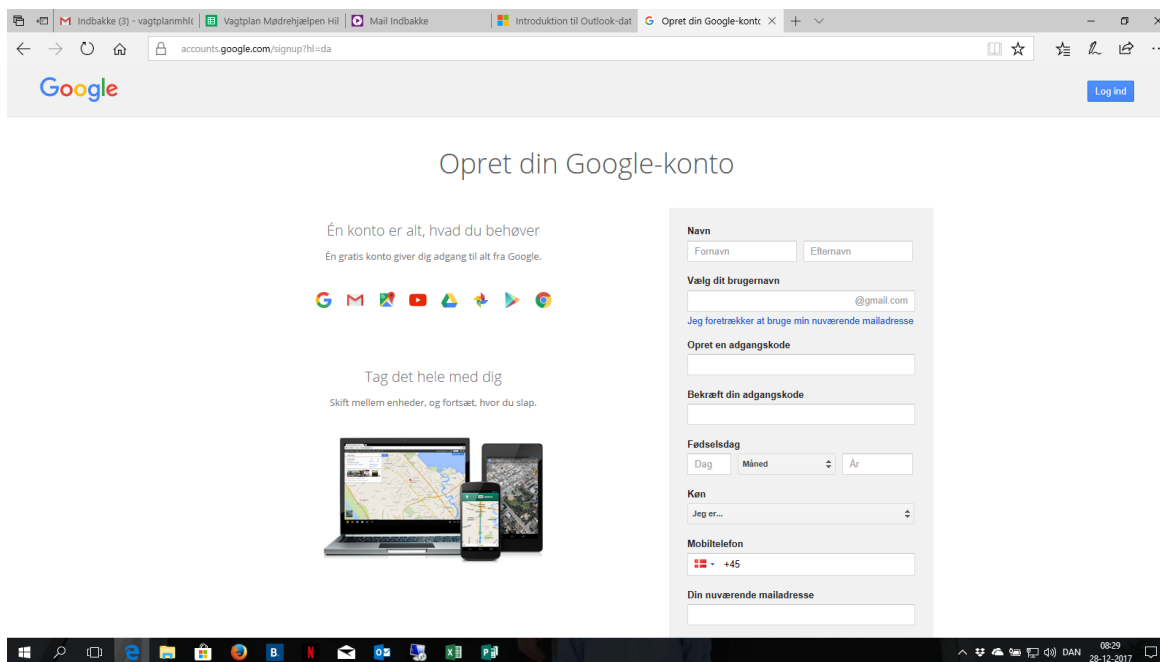

Hvordan opretter jeg en google-konto?

Brug denne adresse: <https://accounts.google.com/signup?hl=da>

Dette skærbillede vil komme frem:

Udfyld felterne. Det kan være svært at finde en mail som ikke er taget. Vær kreativ. Navn+fødselsår, forbogstaverne på børn/børnebørn, dig og din man f.eks. loneogclaus@.