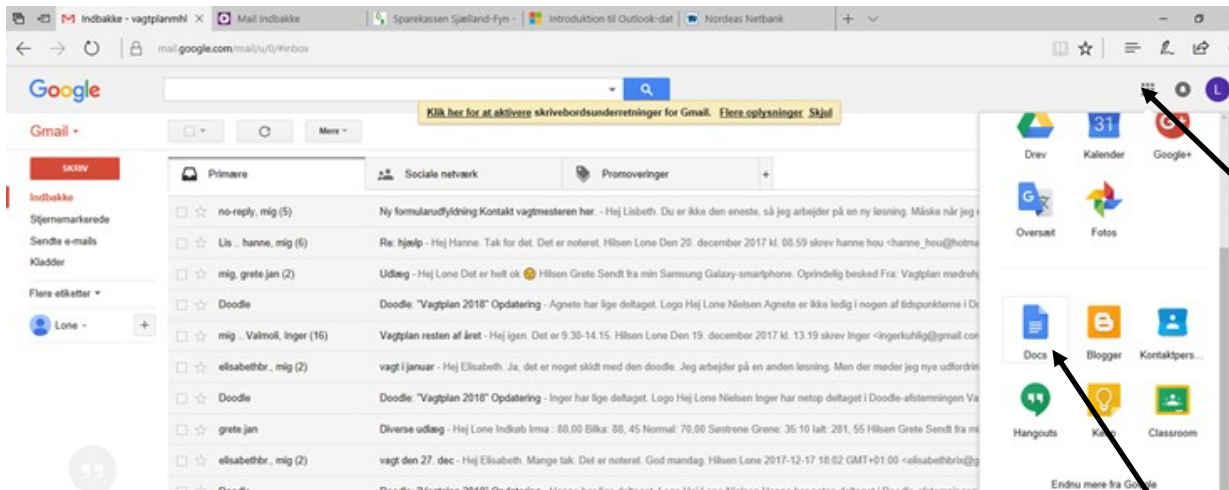

# Åbn vagtplan på PC. Log på din Google-konto

Klik på de 9 prikker

Klik på docs

Klik på Sheets

Klik på vagtplan

Vagtplan Mødrehjælpen Hillerød 2018

	A	B	C	D	E	F	G	H	I	J	K
1		Mødrehjælpen butik i Hillerød		2018				Opdateret 10/11-17 kl. 14:40			
2											
3		Lørdag 9.30-14.15		Kl. 9.30-13.30		Kl. 12.00-16.00		Kl. 13.15-17.15			
4	1	Mandag	1. jan.								
5		Tirsdag	2. jan.	Jette J			Jette J.				
6		Onsdag	3. jan.				Elisabeth B		Charlotte Føl eftermiddag		
7		Torsdag	4. jan.								
8		Freitag	5. jan.	Elisabeth					Charlotte Føl formiddag		
9		Lørdag	6. jan.	Grete					Charlotte Føl		
10		Søndag	7. jan.								
11	2	Mandag	8. jan.								
12		Tirsdag	9. jan.	Jette J			Jette J.				
13		Onsdag	10. jan.		Lone N	Dorthe					
14		Torsdag	11. jan.								
15		Freitag	12. jan.								
16		Lørdag	13. jan.								
17		Søndag	14. jan.								
18	3	Mandag	15. jan.								